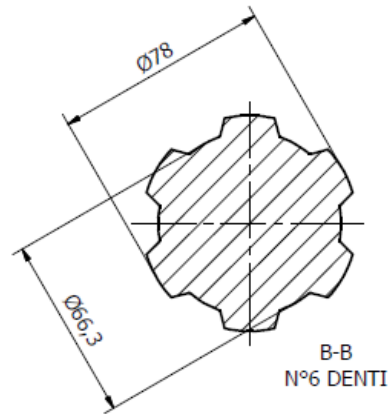

FILETTO DESTRO A UN PRINCIPIO