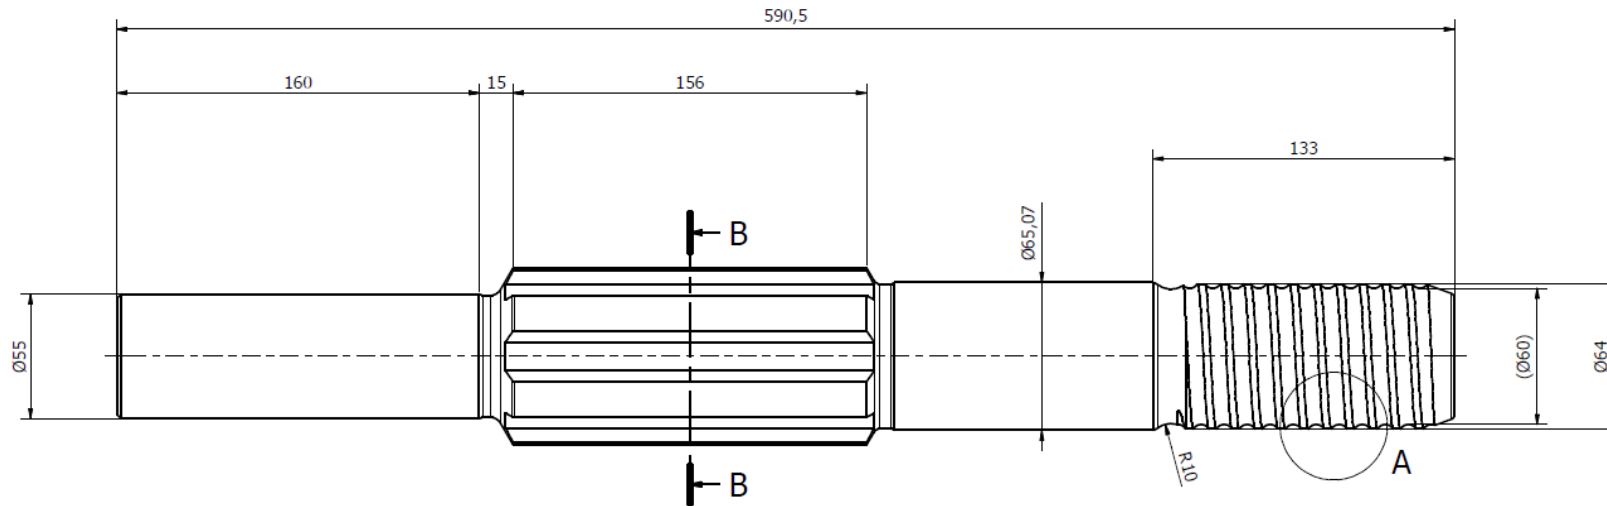

FILETTO DESTRO A UN PRINCIPIO