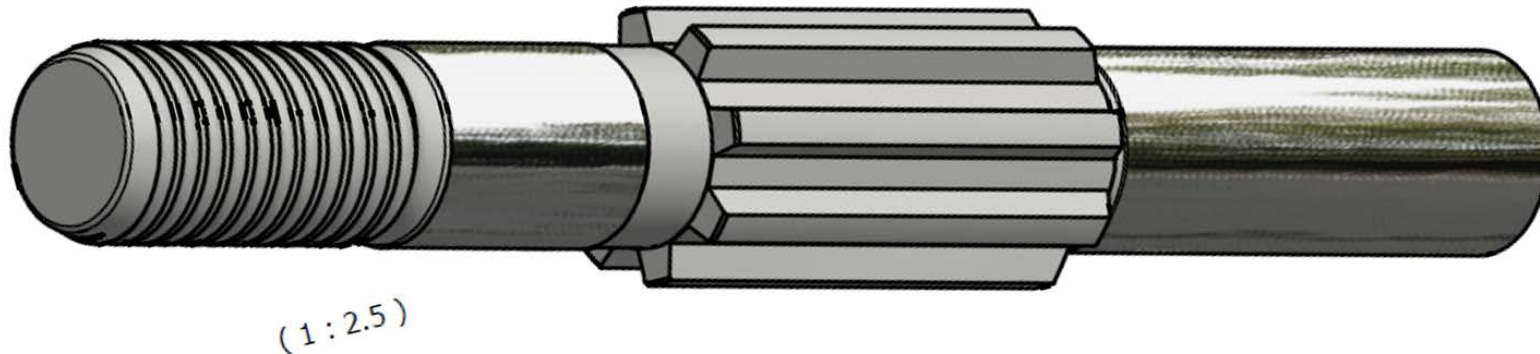

Einsteckende «Casagrande» T 40 / C 64 DX L = 600 mm

Rechtsgewinde 1 Gang (siehe Seite 2)

Artikel Nr. 3040.A02
Gewicht: 16,9 Kg

GHB Ground Engineering AG
Schulstrasse 11
CH-6443 Morschach

info@ghb.swiss
www.ghb.swiss