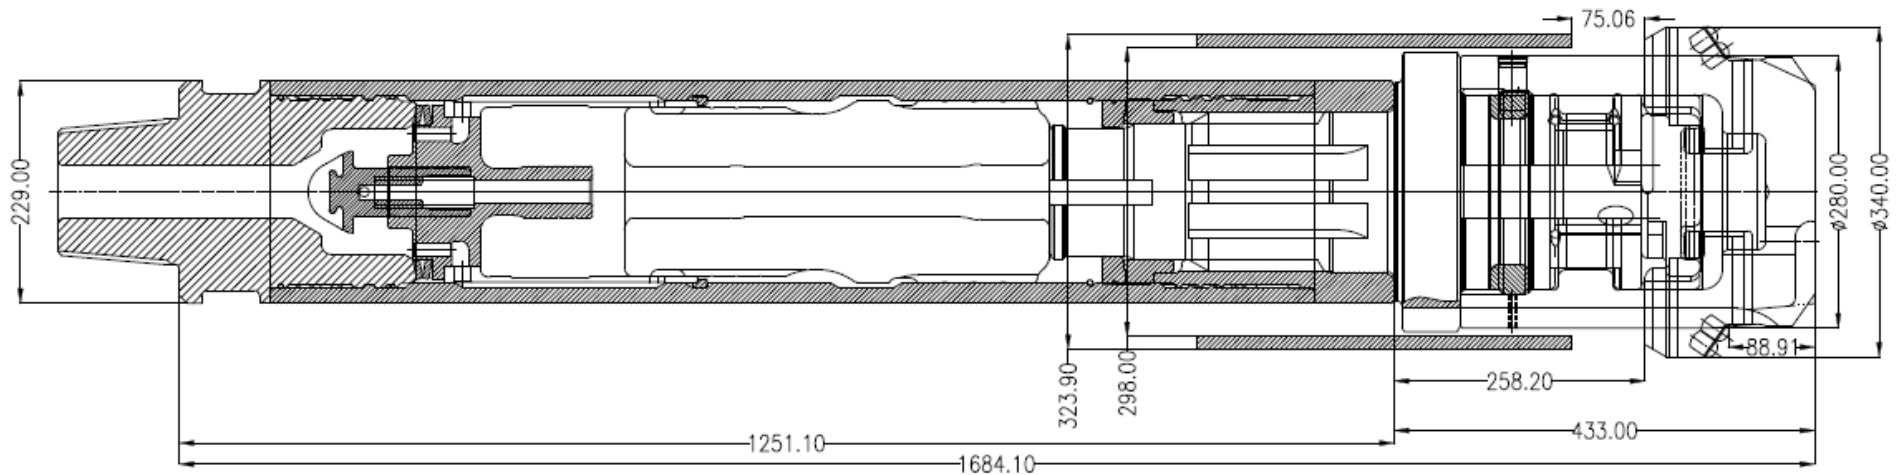

Everdigm Rocky 10 and Dura Wing 280 SLT

GHB Ground Engineering AG
Schulstrasse 11
CH-6443 Morschach

info@ghb.swiss
www.ghb.swiss

+41 (0) 41 852 01 84
+41 (0) 41 852 01 85